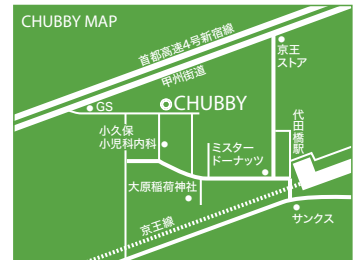

○展「O(オオ)」開催のご案内

人と街、人とアートを結ぶ活動を行なっている○展(まるてん)は、
京王線代田駅の閑静な住宅街にあるカフェ「CHUBBY」で作品展「O(オオ)」を11月11日より開催します。

「O(オオ)」とは

今回の展示は、カフェという人と人の会話や交流が生まれる場所で開催することで、ひとりひとりの日常に溶け込むアートを表現します。○展の活動の原点である「つながる」「O(まる)」をテーマに、水墨画、写真、時計、イラスト、クラフトなど多様なジャンルで、メンバー思い思いの方法で「つながる」を形にしていきます。生活の中のふとしたところにある「つながり」で、人や街が明るさを持つきっかけを創ります。何気ない毎日をちょっと素敵に輝かせる、思いがけない出会いに思わず笑みがこぼれる、新鮮な驚きがある…そんな「○展」の世界をお楽しみください。

また、展示会開催期間中の11/29(日)にはパーティーを開催します。ギターやバイオリンなどの心地よい音楽を聴きながら、その時間その場所に集まった人々とおしゃべりをしたり、美味しい食事をしたり。さりげなく空間を彩る作品が素敵な夜のひとときを演出します。

Exhibition

展示期間 2009年11月11日 [水] ~11月30日 [月]
展示時間 12:00~26:00(カフェ営業時間)
定休日 火曜日
入場 無料
場所 CHUBBY 東京都世田谷区大原2-27-9